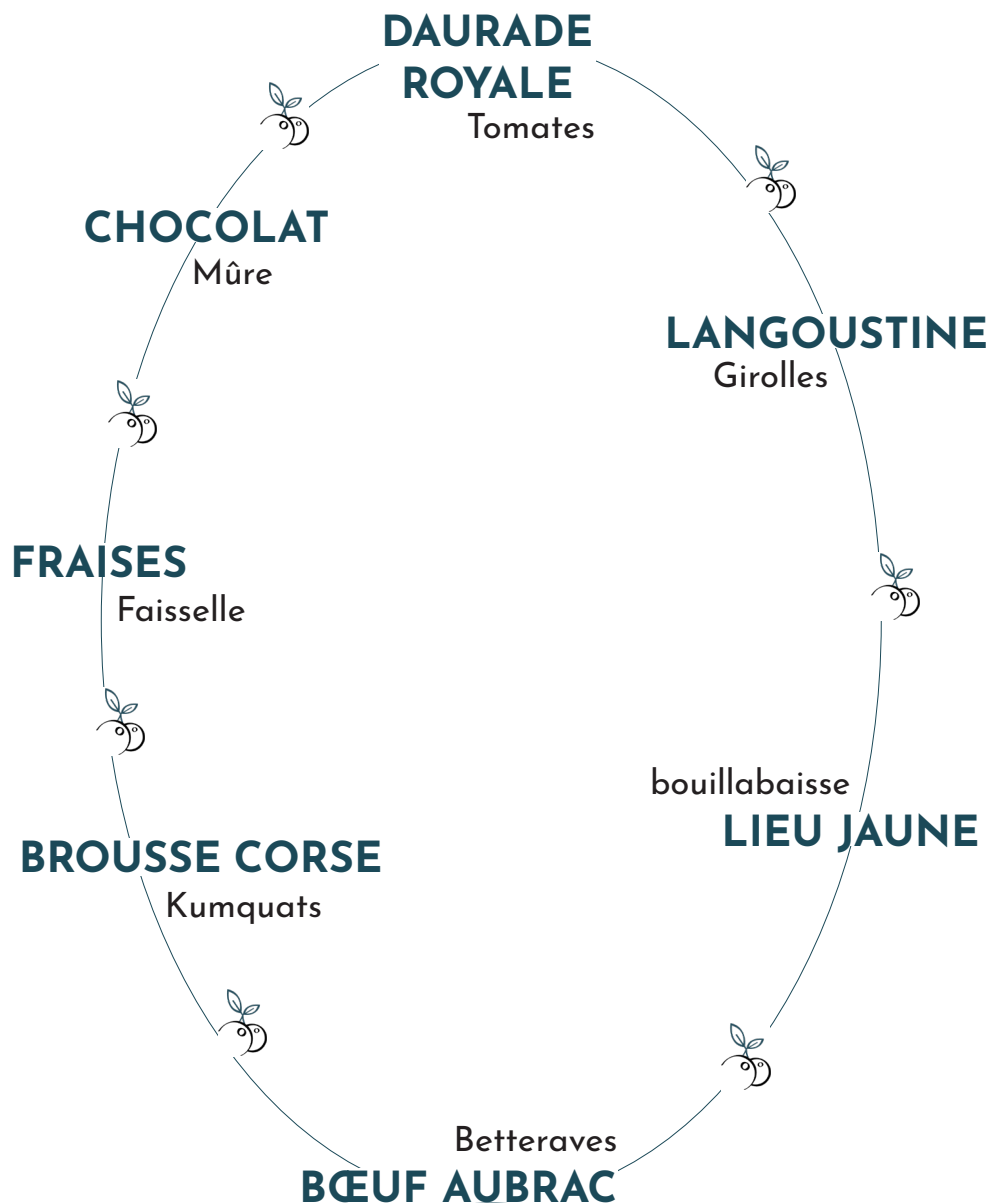

Le chef et son équipe misent sur la découverte et l'effet de surprise en vous proposant une **"CARTE BLANCHE"**, un menu décliné en 4 ou 7 séquences.

Ce choix est fait de façon à respecter nos producteurs soucieux de l'environnement et la fraîcheur de nos produits.

## L'INITIATION

4 séquences	42€
Accord 3 verres 10cl	18€
Supplément fromage	7€

## L'UNIQUE

7 séquences	59€
Accord 5 verres 10cl	30€

## LES PRODUITS DU MOMENT

Carte soumise à l'arrivage du marché susceptible de changer